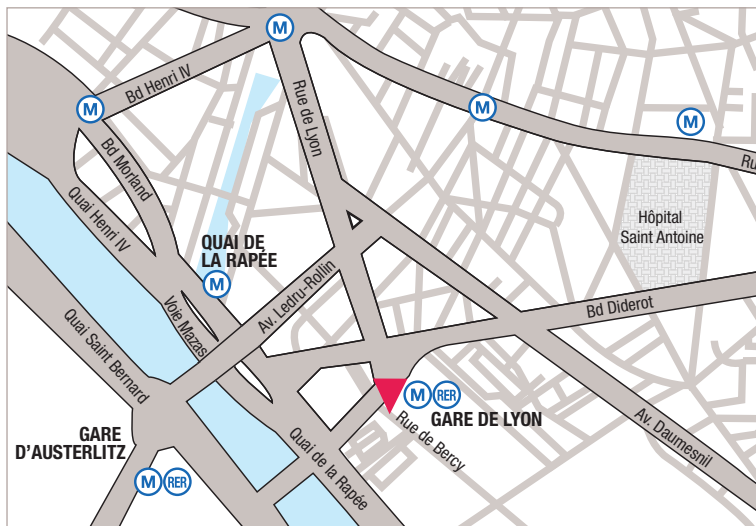

Plan d'accès

- Adresse : 54 quai de la Rapée 75599 Cedex 12
- Accès piétons :
189 rue de Bercy ou 54 quai de la Rapée - Paris 12^e
- Métro / RER / Bus : Gare de Lyon